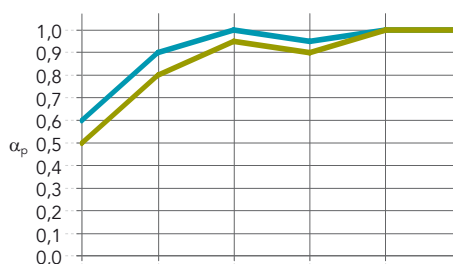

Andere afmetingen zijn verkrijgbaar op aanvraag.

Bij panelen van 900 x 900 mm met een X-kant moet u een specifiek daarvoor ontworpen profiel gebruiken. Dit zorgt voor een duurzaam en mooi resultaat. Neem voor meer informatie contact op met Rockfon.

Prestaties

Geluidsabsorptie

α_w : tot 1,00 (Klasse A)

Dikte (mm) /
Afhanghoogte (mm)

	125 Hz	250 Hz	500 Hz	1000 Hz	2000 Hz	4000 Hz	α_w	Absorptieklasse	NRC
A,E: 20-25 / 200	0,60	0,90	1,00	0,95	1,00	1,00	1,00	A	1,00
Overige kantafwerkingen: 20-25 / 200	0,50	0,80	0,95	0,90	1,00	1,00	0,95	A	0,90