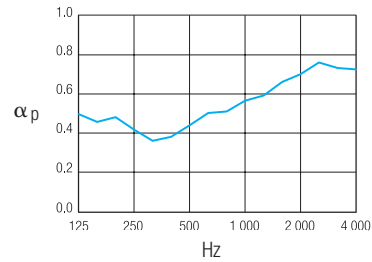

▶ **CASA**

Casa

Casa Tegular

CASA	BOARD	TEGULAR	MICROLOOK
	 Prelude XL <sup>2</sup> /TLX 24 mm	 Prelude XL <sup>2</sup> /TLX 24 mm	 Prelude XL <sup>2</sup> /TL 15 mm Silhouette
	 15 mm	 9.5 mm 15 mm M=6.5 mm D=7.5 mm 15°H	 4.5 mm 8 mm 15 mm 15°H
	600 x 600 x 15 mm ..... 9649 M ..... 625 x 625 x 15 mm ..... 9649 D ..... 600 x 1200 x 15 mm ..... 9650 M ..... 625 x 1250 x 15 mm ..... 9650 D .....	9654 M ..... 9654 D .....	9658 M ..... 9658 D .....

$\alpha_w$	NRC	125	250	500	1000	2000	4000	$\alpha_p$
<b>0.55(H)</b>	<b>0.55</b>	0.45	0.40	0.45	0.55	0.70	0.75	

**Dncw = 35 dB**

EEA	A2-s1, d0
CH	6q3 (TA VKF)
N	In 1 (NBK 14)

RUS Hard combustible (G-1); GOST 30244-94;  
V1, D1, T1 NPB 244-97